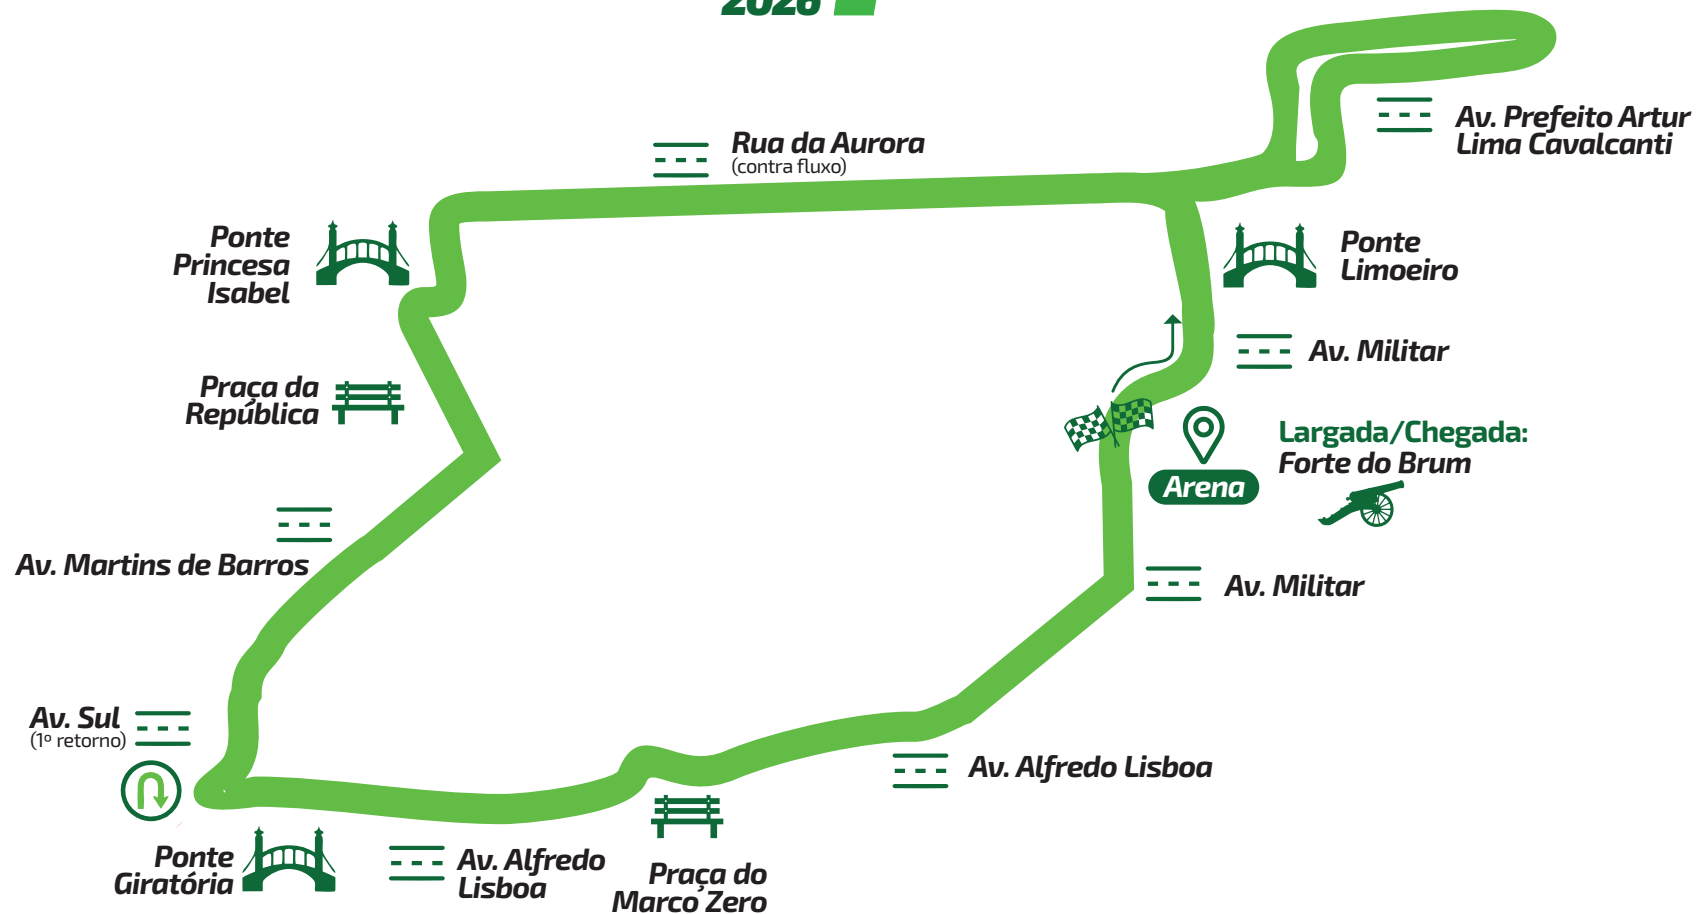

Percurso 6Km

MEIA MARATONA coop 2026

Percurso 12Km

MEIA MARATONA coop 2026

Percurso 21Km

MEIA MARATONA coop 2026